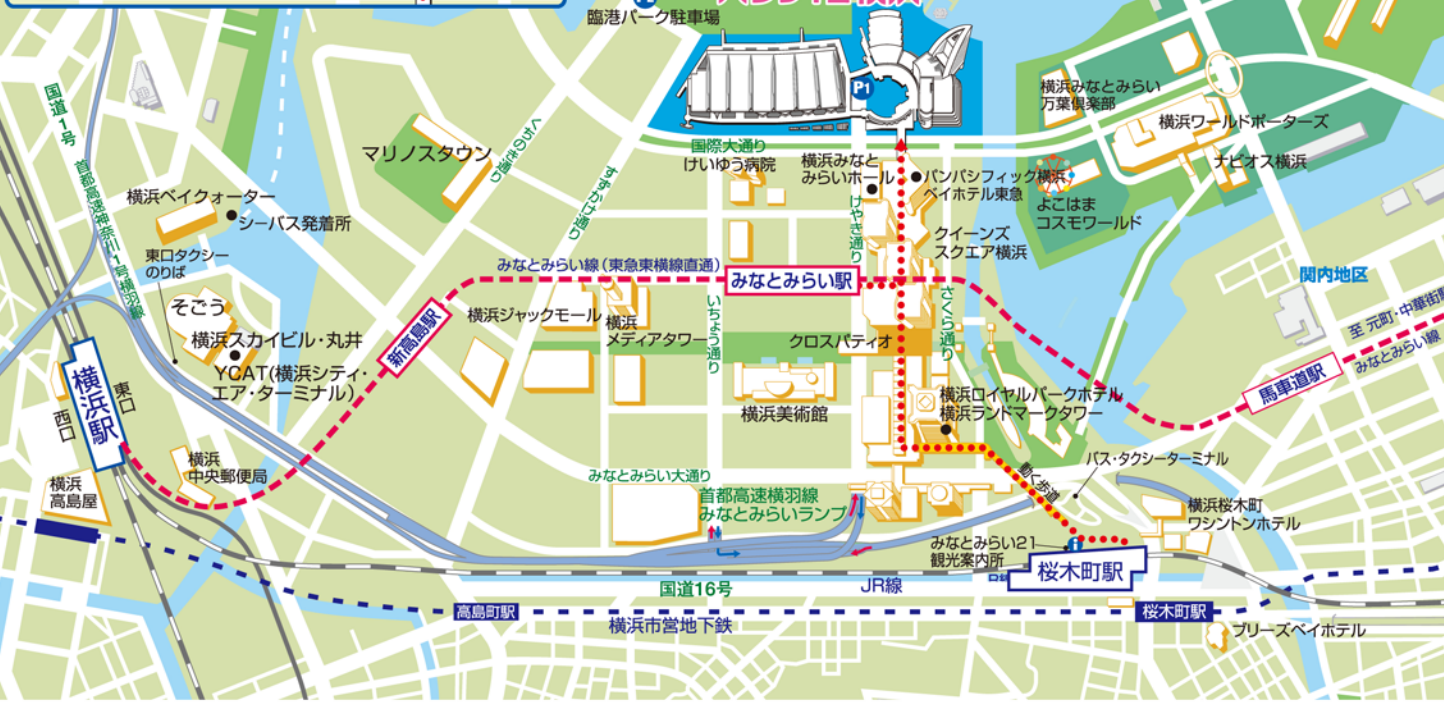

パシフィコ横浜 周辺マップ

〒220-0012 横浜市西区みなとみらい1-1-1
 総合案内 ☎045-221-2155
 交通案内 ☎045-221-2166
 URL: <http://www.pacifico.co.jp>

..... 徒歩ルート

●交通のご案内

飛行機で	羽田空港	リムジンバス (パシフィコ横浜行きは35分)		35分			
		リムジンバス	30分				
	成田空港	京浜急行	24分	タクシー	7分		
リムジンバス (パシフィコ横浜行きは120分)		90分					
電車・新幹線で	渋谷駅	東急東横線: 特急 → みなとみらい線 (東急東横線・みなとみらい線 直通運転)	30分	みなとみらい線	3分	パシフィコ横浜 PACIFICO YOKOHAMA	
		JR東海道線	25分				
	東京駅	JR横浜線	3分	菊名駅	東急東横線		
		JR横浜線			JR京浜東北線		
	新横浜駅	JR横浜線			徒歩		12分
		横浜市営地下鉄			バス		7分
					タクシー		5分
	首都高速	[東京方面より] 横羽線 横浜公園方面					
		湾岸線 (ベイブリッジ経由) 横浜方面					
	お車で	[関西・中部方面より] 東名高速横浜町田IC	保土ヶ谷バイパス 約8分 ▶ 狩場IC ▶ 高速神奈川3号狩場線 横浜方面 約8分		横羽線みなとみらいランプ		約3分

■ 駐車場

P1 みなとみらい公共駐車場 ☎045-221-1301	収容台数: 1,188台 (普通車)	営業時間: 24時間利用可	料金 (30分): 260円	*深夜割引 0:00~6:00 半額
P2 臨港パーク駐車場 ☎045-221-2175	収容台数: 100台 (普通車)	営業時間: 8:00~21:00	料金 (30分): 250円	
P3 バス・大型車駐車場 ☎045-221-1302	収容台数: 40台 (バス・大型車)	営業時間: 24時間利用可 (入出庫は7:00~22:00)	料金 (30分): 500円	*深夜割引 22:00~7:00 半額