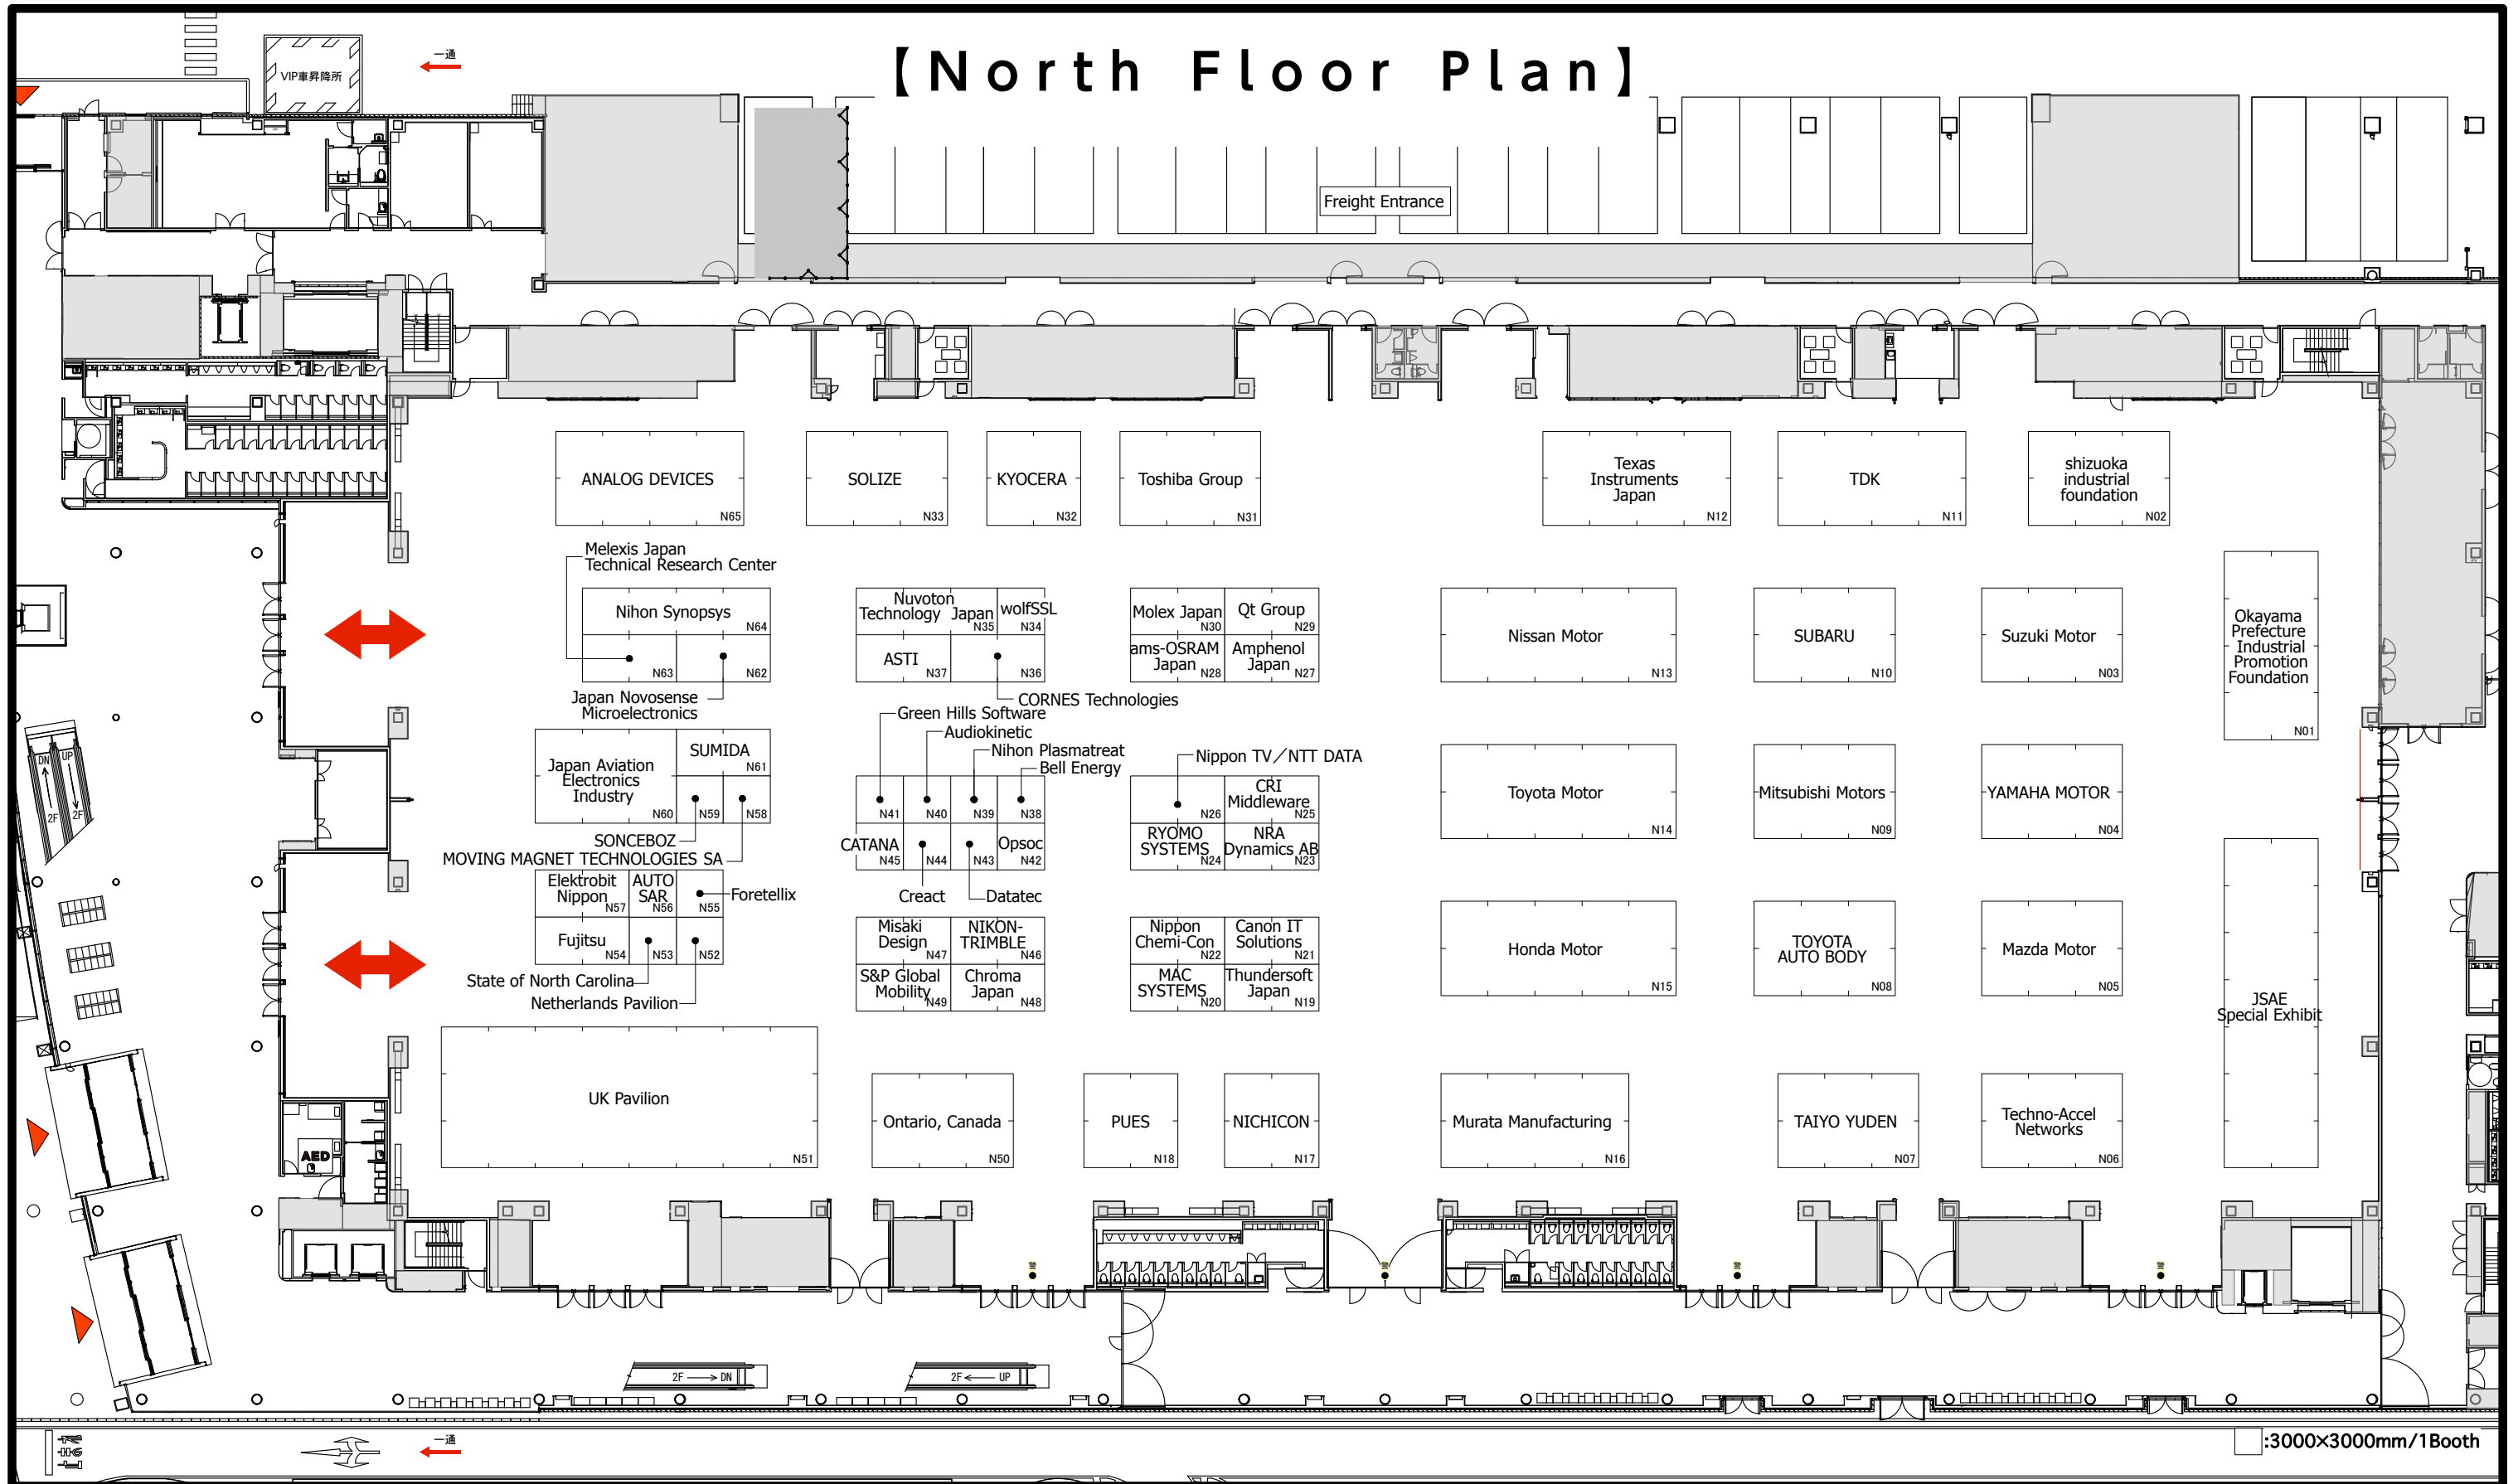

【North Floor Plan】

:3000x3000mm/1Booth