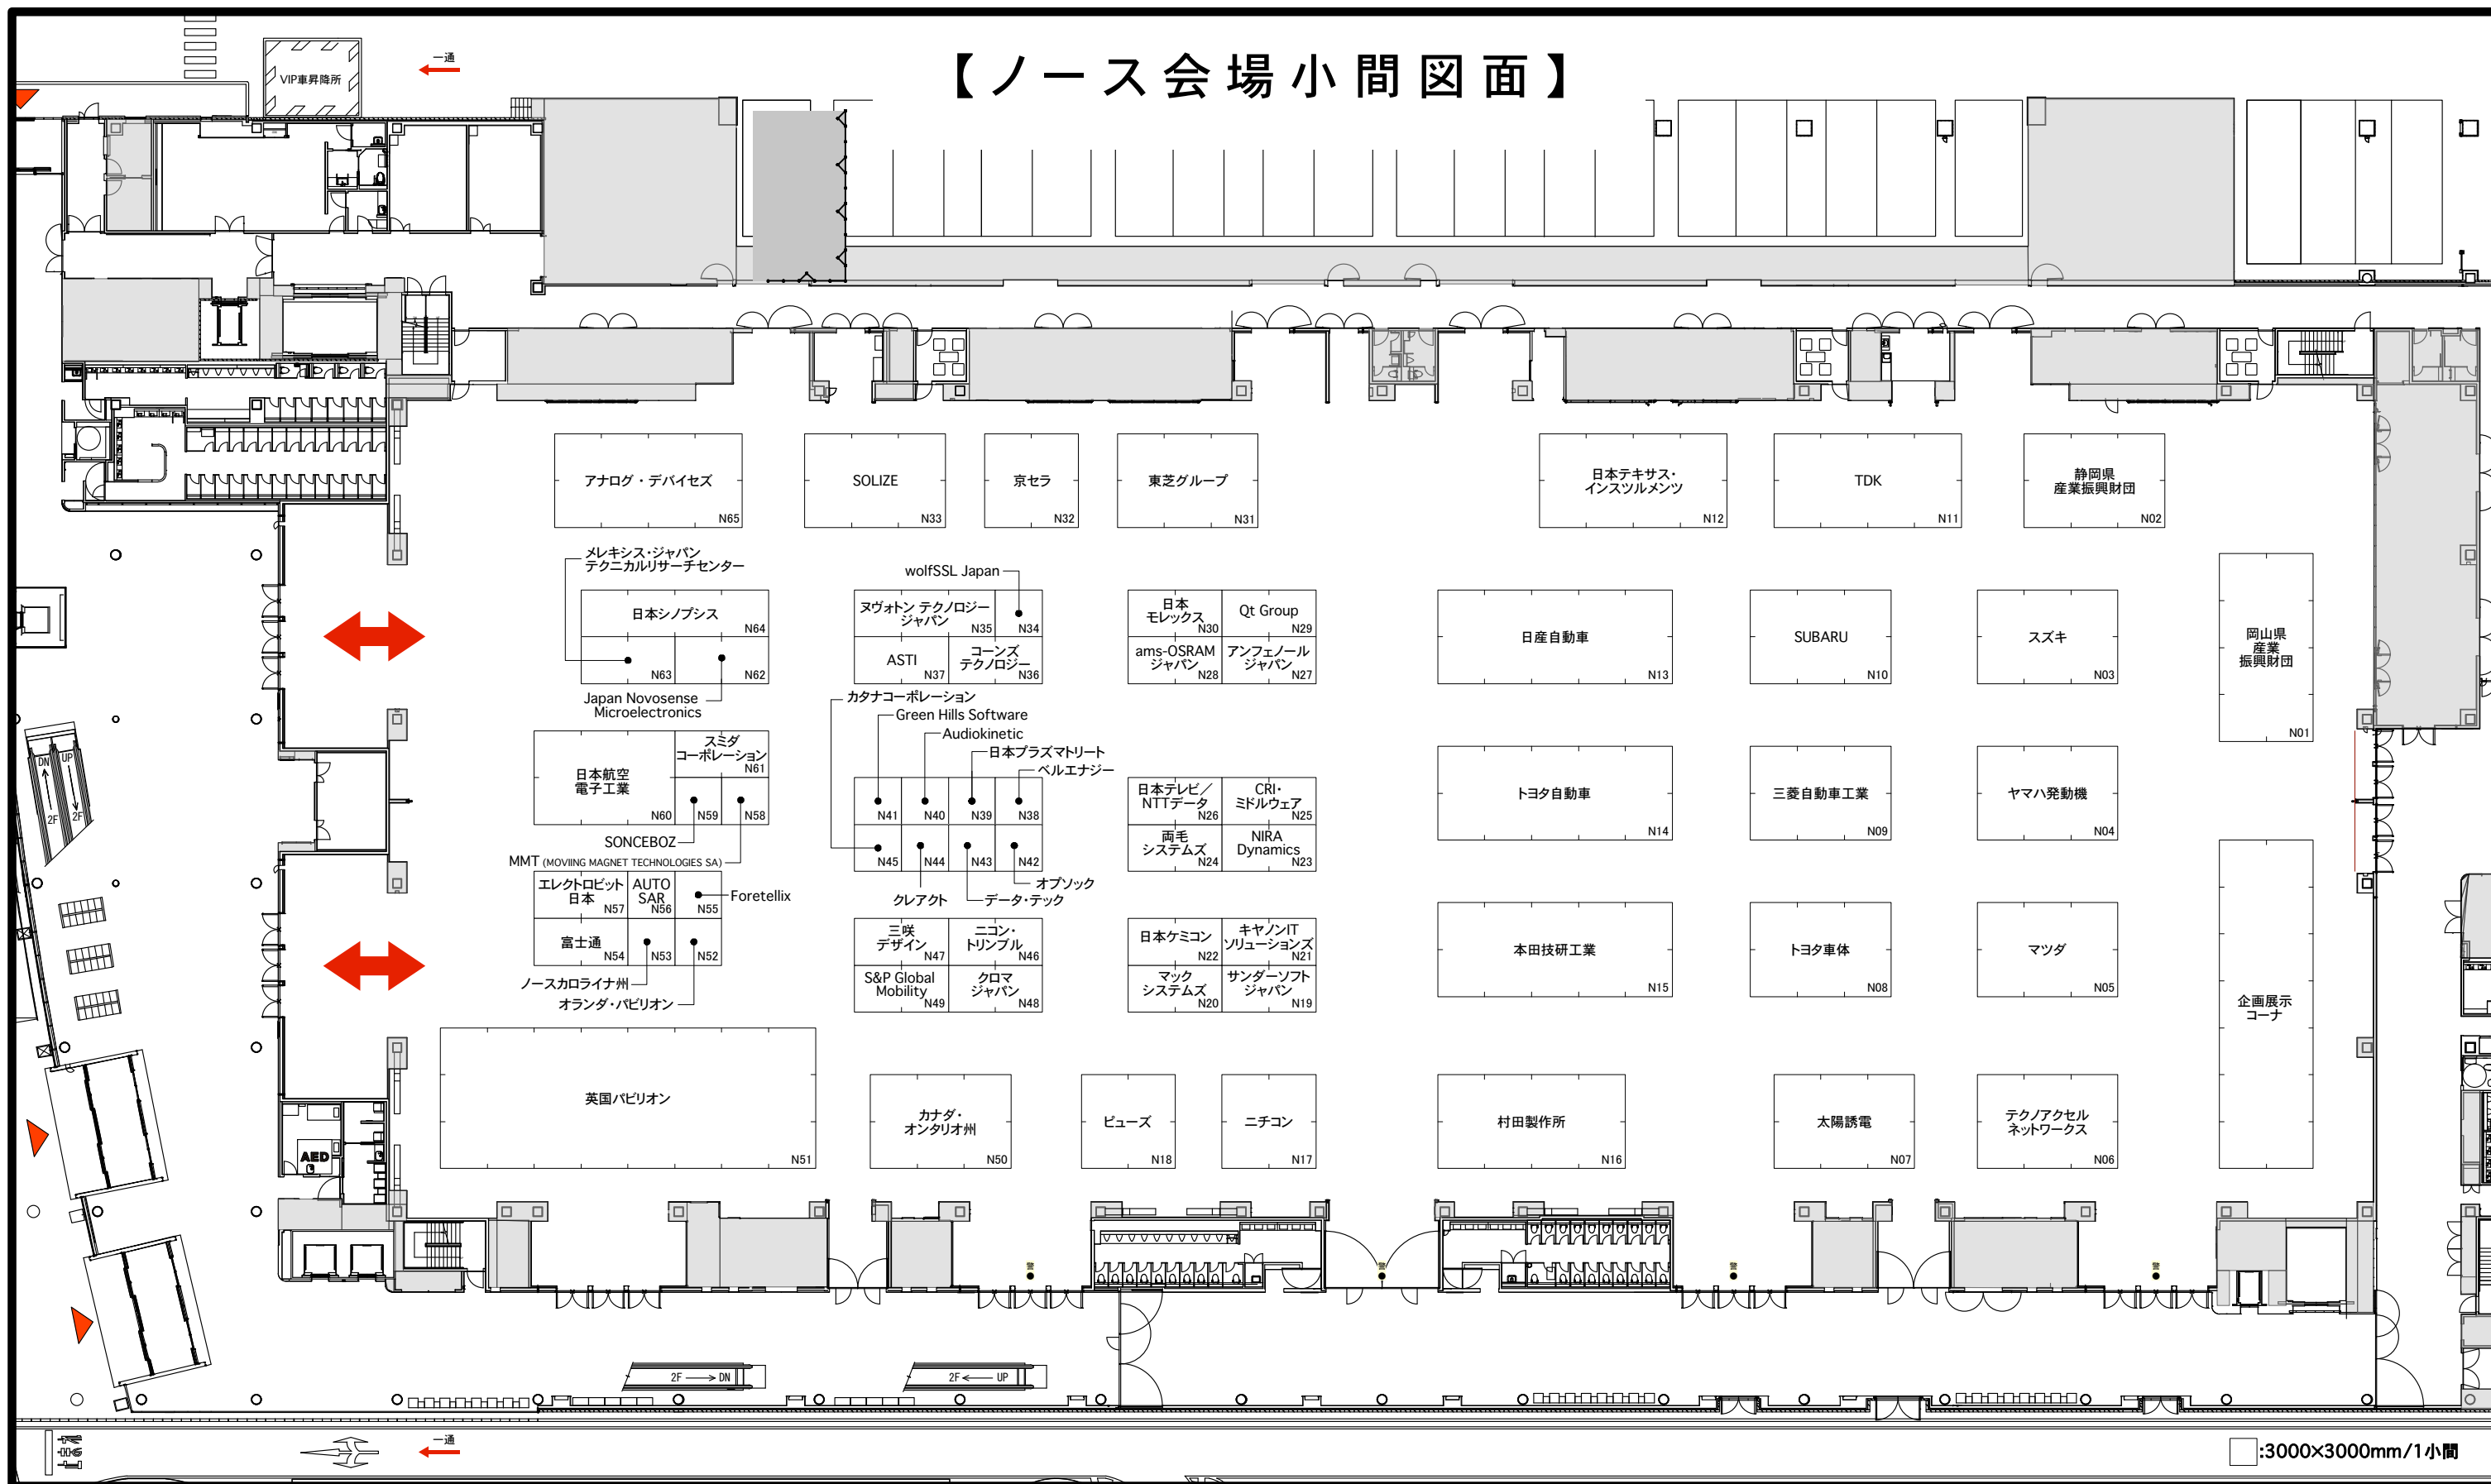

人とくるまのテクノロジー展  
Automotive Engineering Exposition  
2024 YOKOHAMA

【ノース会場小間図面】

□:3000×3000mm/1小間