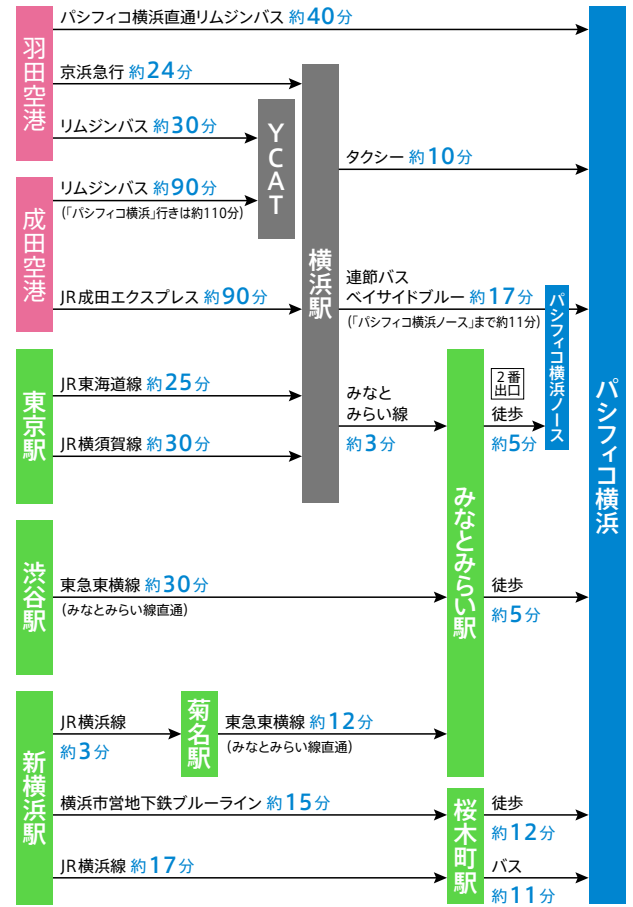

パシフィコ横浜

ACCESS GUIDE

羽田空港から直通リムジンで約40分 最寄駅 みなとみらい線 みなとみらい駅 / JR桜木町駅
 〒220-0012 横浜市西区みなとみらい1-1-1 TEL. 045-221-2155 (総合案内)
 ※パシフィコ横浜ノースは、横浜市西区みなとみらい1-1-2

- 駐車場のご案内
- P1 みなとみらい公共駐車場
 - P2 臨港パーク駐車場
 - P3 バス・大型駐車場
 - P4 ノース駐車場